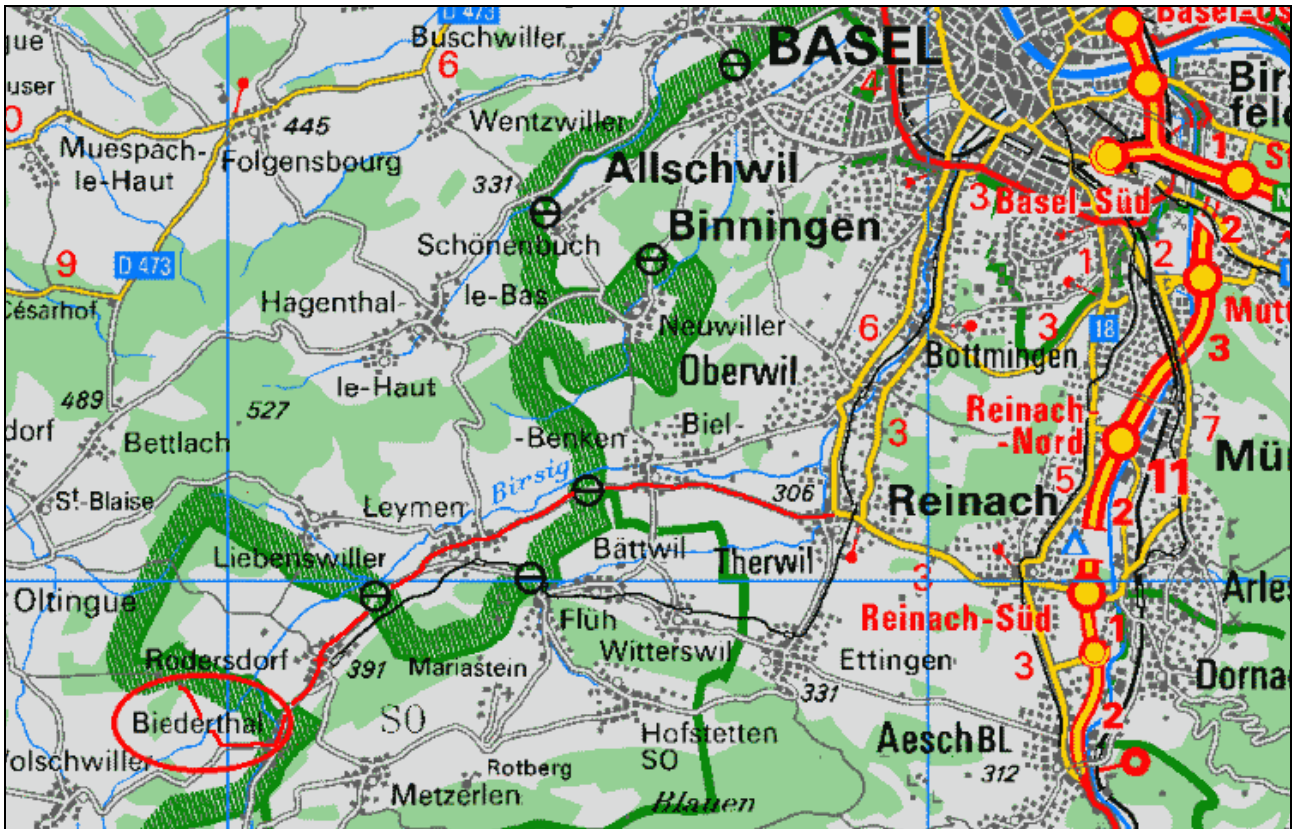

Fluggelände der Modellfluggruppe Nussbäumli

Unser Flugplatz befindet sich bei der Ortschaft Biederthal (F) nahe der Schweizer Grenze.

Von Rodersdorf in Richtung Biederthal, Landesgrenze, am Ende des Dorfes Biederthal nach Rechts in Richtung Wolschwiller. Ca. 500m nach Dorfausfahrt beim Schild "Ferme Leihouse" nach rechts abbiegen (Zubringer gestattet). Dieser Strasse (Asphalt, 2,1Km) folgen. Am Bauernhof "Leihouse" vorbei (bitte langsam!), dann hinauf bis zum Waldrand, dort links in den Feldweg einbiegen. Et voilà!