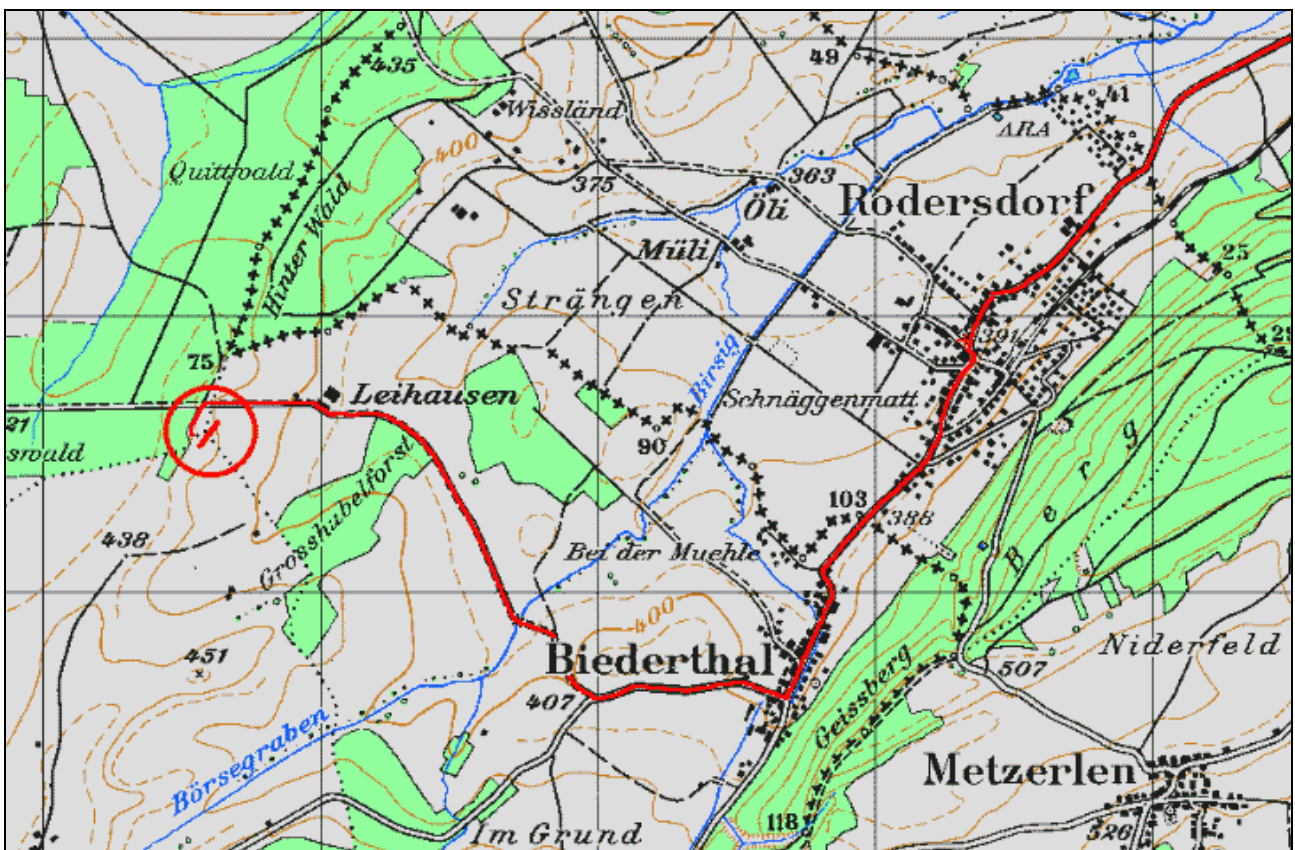

Fluggelände der Modellfluggruppe Nussbäumli

Unser Flugplatz befindet sich bei der Ortschaft Biederthal (F) nahe der Schweizer Grenze.

Von Rodersdorf in Richtung Biederthal, Landesgrenze, am Ende des Dorfes Biederthal nach Rechts in Richtung Wolschwiller. Ca. 500m nach Dorfausfahrt beim Schild "Ferme Leihouse" nach rechts abbiegen (Zubringer gestattet). Dieser Strasse (Asphalt, 2,1Km) folgen. Am Bauernhof "Leihouse" vorbei (bitte langsam!), dann hinauf bis zum Waldrand, dort links in den Feldweg einbiegen. Et voilà!