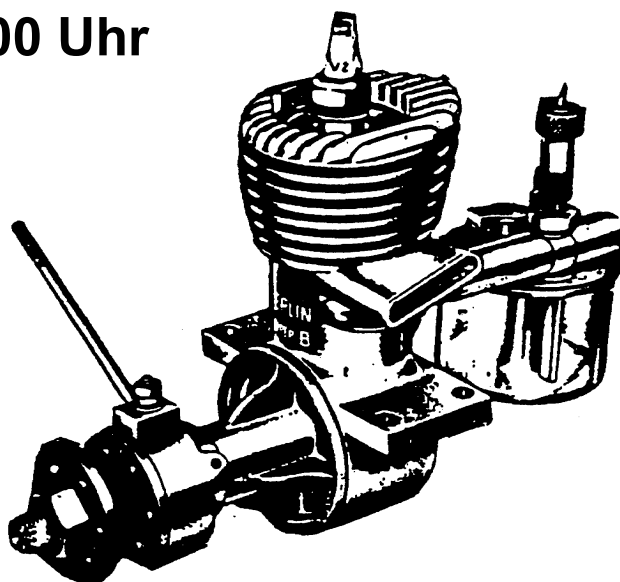

MODELLMOTOREN – SAMMLERTREFFEN

mit

MOTORENBÖRSE und AUSSTELLUNG

Samstag, 10. Juni 2017

10:00 bis 16:00 Uhr

in CH-3096 **OBERBALM** bei Bern
RESTAURANT BÄREN

Anfahrt: Autobahn A12 Richtung Freiburg, Ausfahrt Nr. 11
Niederwangen. Über Gasel, Niederscherli nach Oberbalm.

Koordinaten: Breite 46.873447, Länge 7.403469