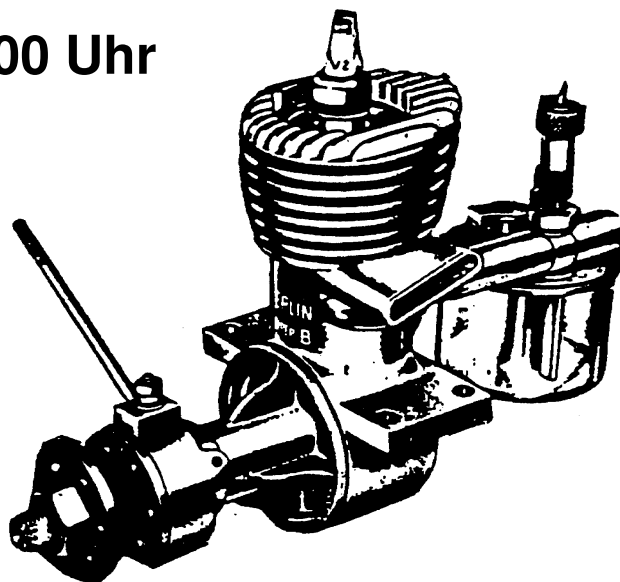

MODELLMOTOREN – SAMMLERTREFFEN

mit

MOTORENBÖRSE und AUSSTELLUNG

Samstag, 6. Juni 2015

10:00 bis 17:00 Uhr

in **OBERWANGEN** bei Bern
RESTAURANT HIRSCHEN

Autobahn A12 Richtung Freiburg, Ausfahrt Nr. 11,
Niderwangen, Br.46° 54' 57.02", Läng.7° 21' 37.46"