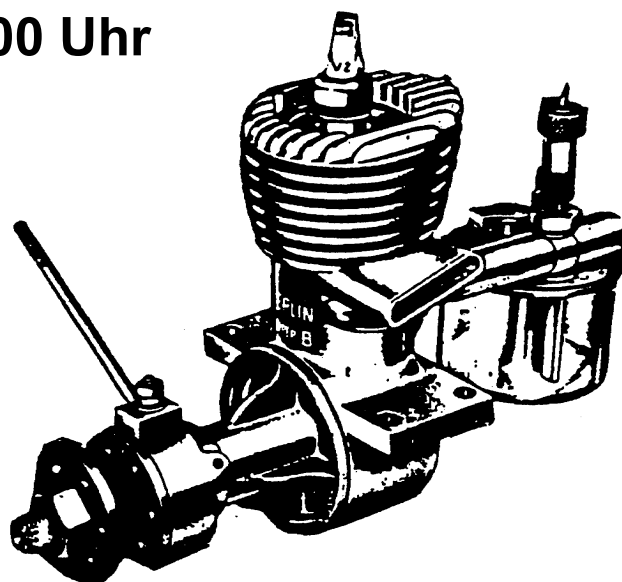

# MODELLMOTOREN – SAMMLERTREFFEN

mit  
MOTORENBÖRSE und AUSSTELLUNG

**Samstag, 2. Juni 2018**

**10:00 bis 16:00 Uhr**

in CH-3096 **OBERBALM** bei Bern  
**RESTAURANT BÄREN**

Anfahrt: Autobahn A12 Richtung Freiburg, Ausfahrt Nr. 11  
Niederwangen. Über Gasel, Niederscherli nach Oberbalm.  
Koordinaten: Breite 46.873447, Länge 7.403469