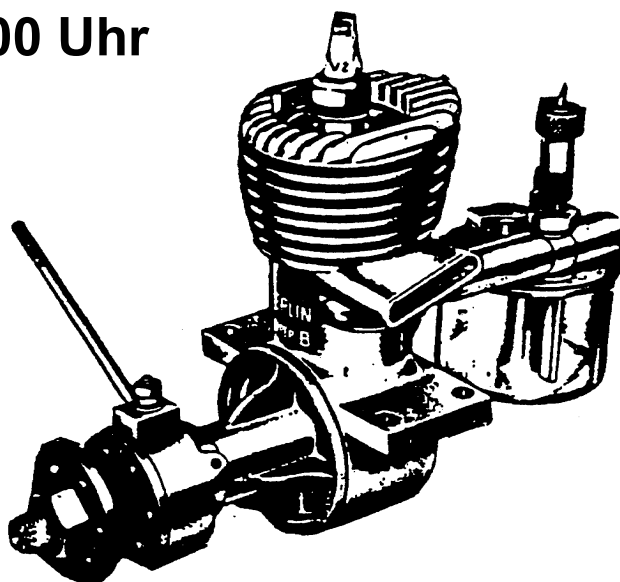

MODELLMOTOREN – SAMMLERTREFFEN

mit
MOTORENBÖRSE und AUSSTELLUNG

Samstag, 1. Juni 2019

10:00 bis 16:00 Uhr

in CH-3096 **OBERBALM** bei Bern
RESTAURANT BÄREN

Anfahrt: Autobahn A12 Richtung Freiburg, Ausfahrt Nr. 11
Niederwangen. Über Gasel, Niederscherli nach Oberbalm.
Koordinaten: Breite 46.873447, Länge 7.403469